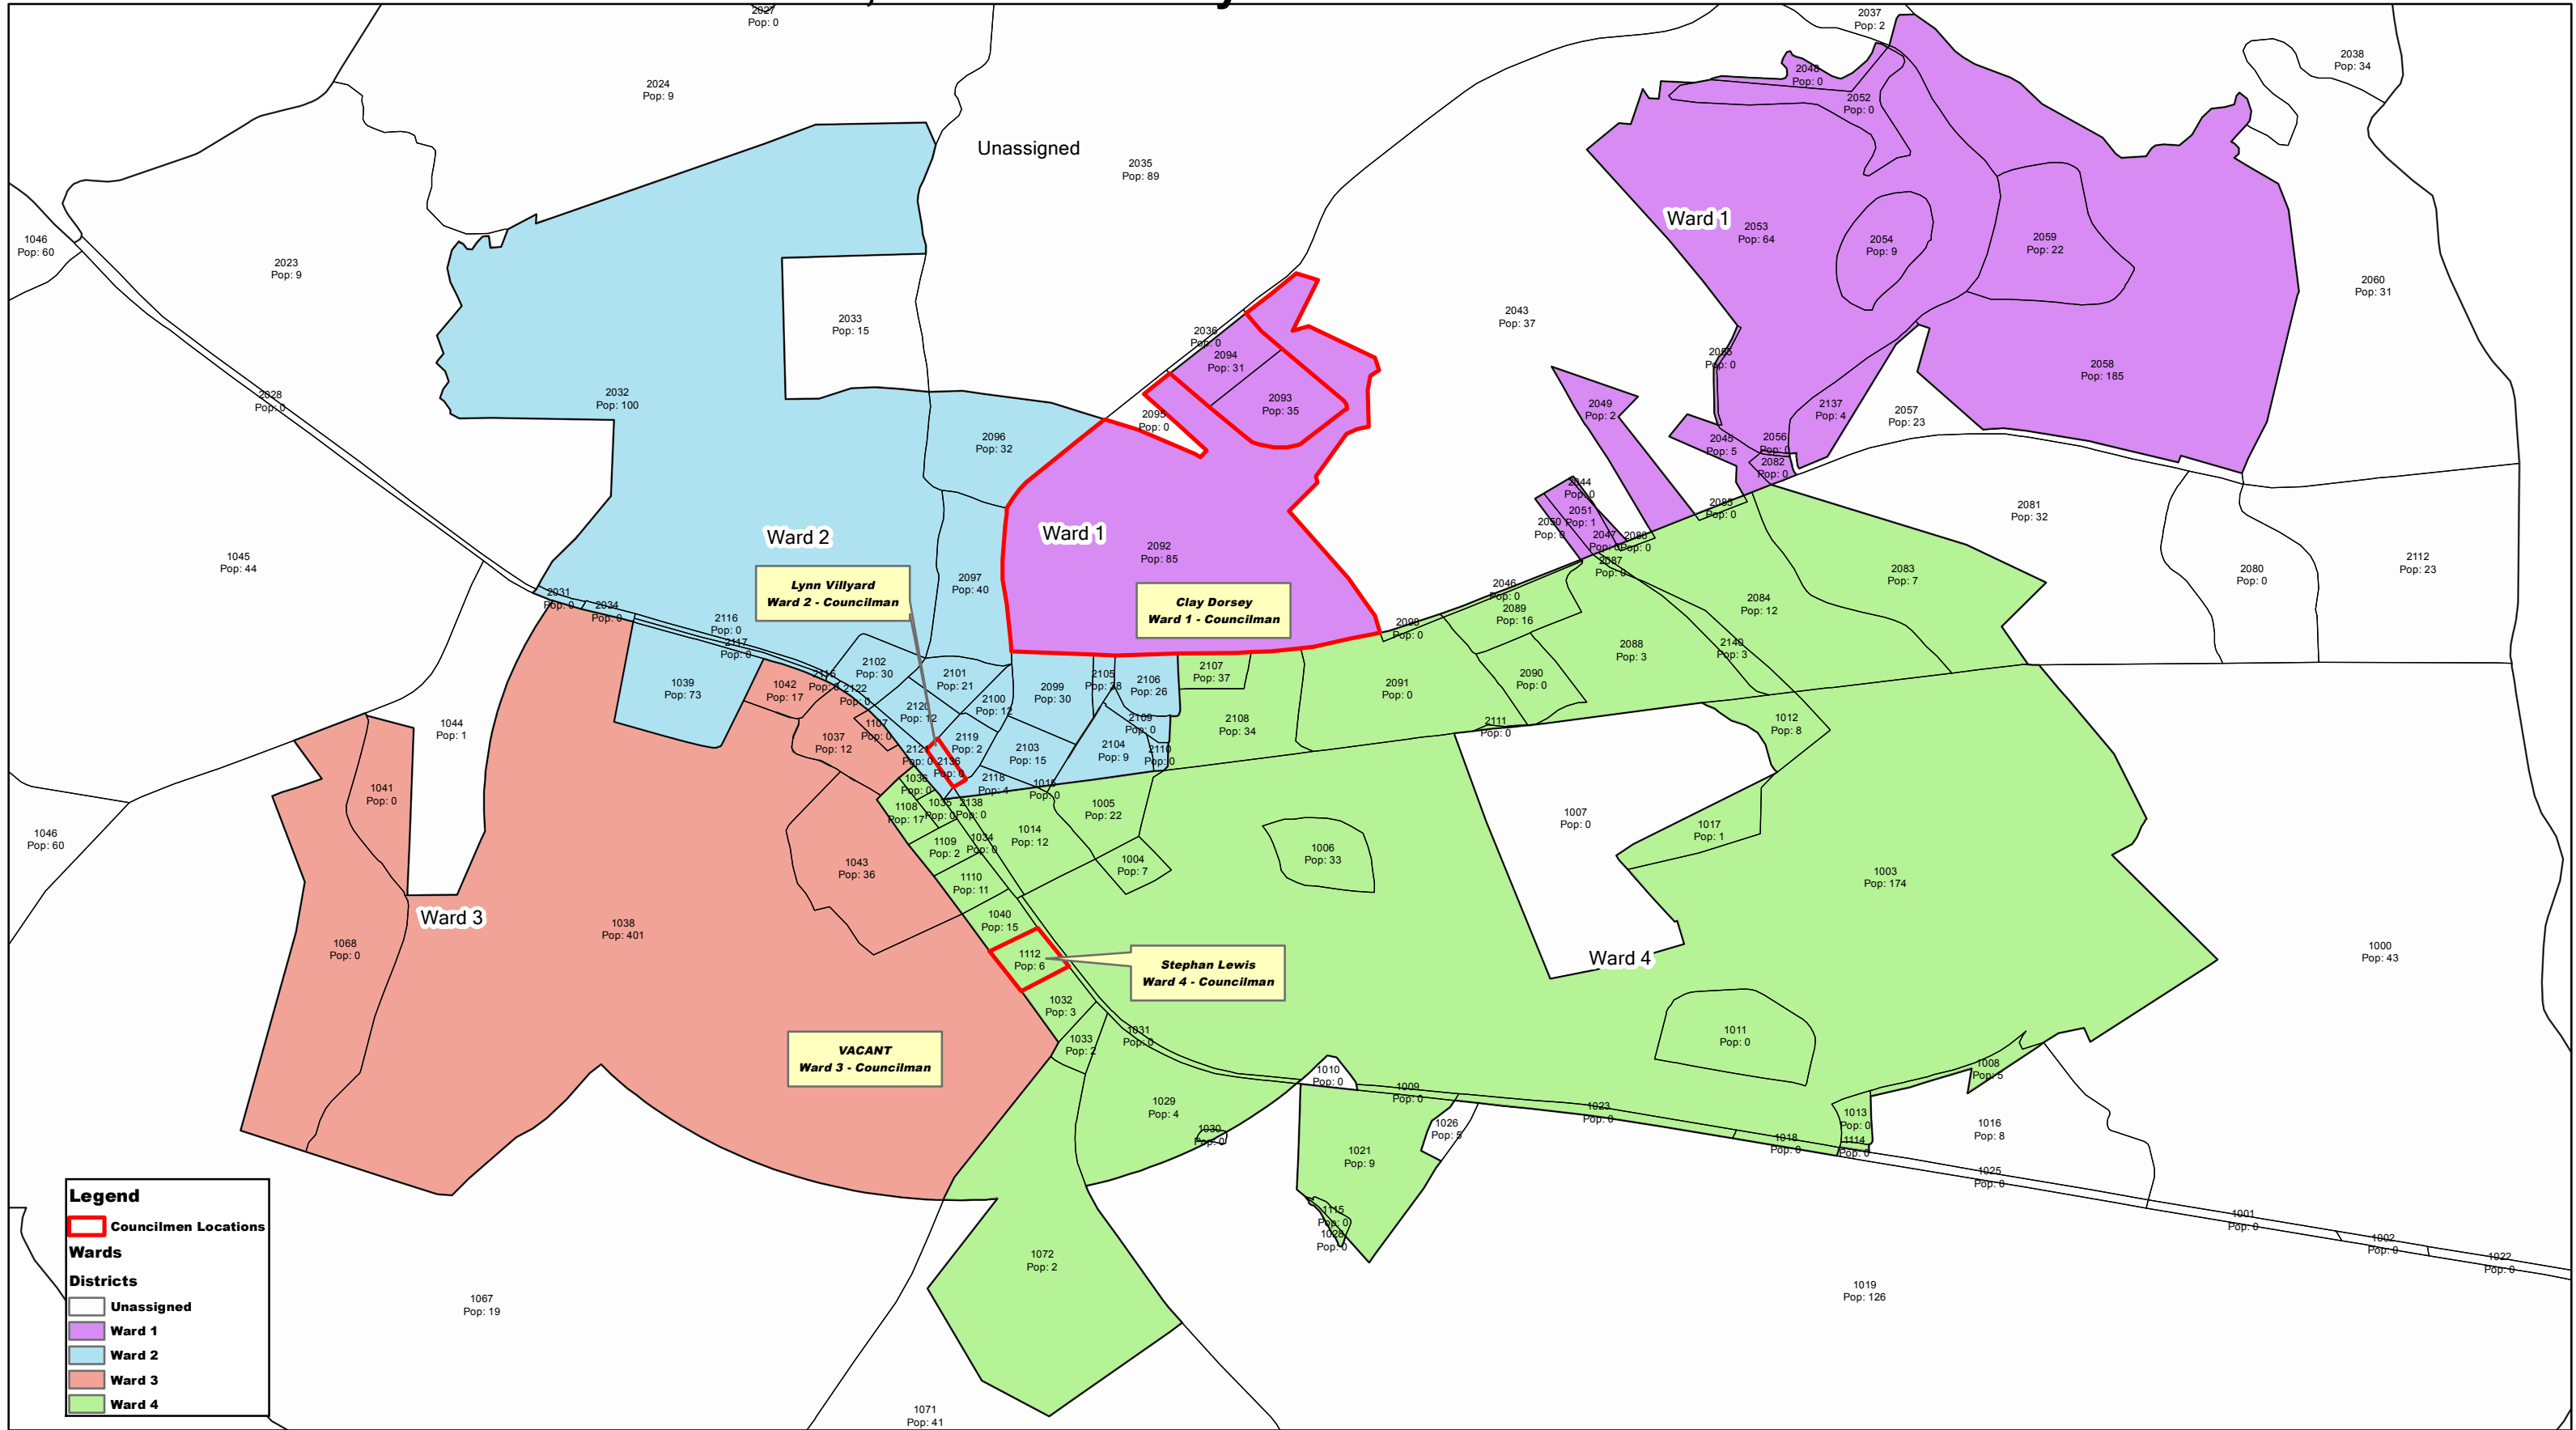

June 6, 2011 Plan - Maysville Wards

DIST_ID	Ward	P0010001	P0010001_DEV	P0010001_DVP
0	Unassigned	651	201	44.6666666666667
1	W1	443	-7	-1.55555555555556
2	W2	444	-6	-1.33333333333333
3	W3	466	16	3.55555555555556
4	W4	445	-5	-1.11111111111111